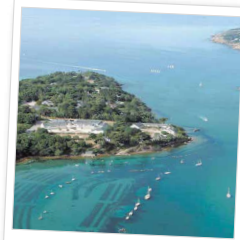

Mail N° Allocataire Quotient Familial

Nom de l'enfant	Prénom	Date de naissance

LE DOMAINE MARITIME
BEG PORZ

AVMA
VOS VACANCES
& PLUS ENCORE...

Une colo' qui te ressemble !

À Beg Porz, découvre le concept **MY COLO'**,
15 jours de colonie à la carte pour un séjour qui te ressemble.

Tu as entre 6 et 14 ans,
tu as l'équilibre, viens surfer les vagues de l'Atlantique,
tu es gourmand, deviens un chef de cuisine trappeur préparée au feu de bois,
tu as l'esprit scientifique, observe la faune et la flore du littoral breton,
tu es bricoleur, réalise des maquettes de bateau, des cerfs-volants,
tu es rêveur, installe-toi et contemple la nuit étoilée en camping sauvage...

Un site d'exception

Des activités

Le centre nautique
de Beg Porz !

Le Domaine Maritime de Beg Porz s'étend sur 2 hectares au bord de l'océan.

Situé à Moëlan-sur-Mer, Beg Porz est équipé d'un véritable centre nautique.